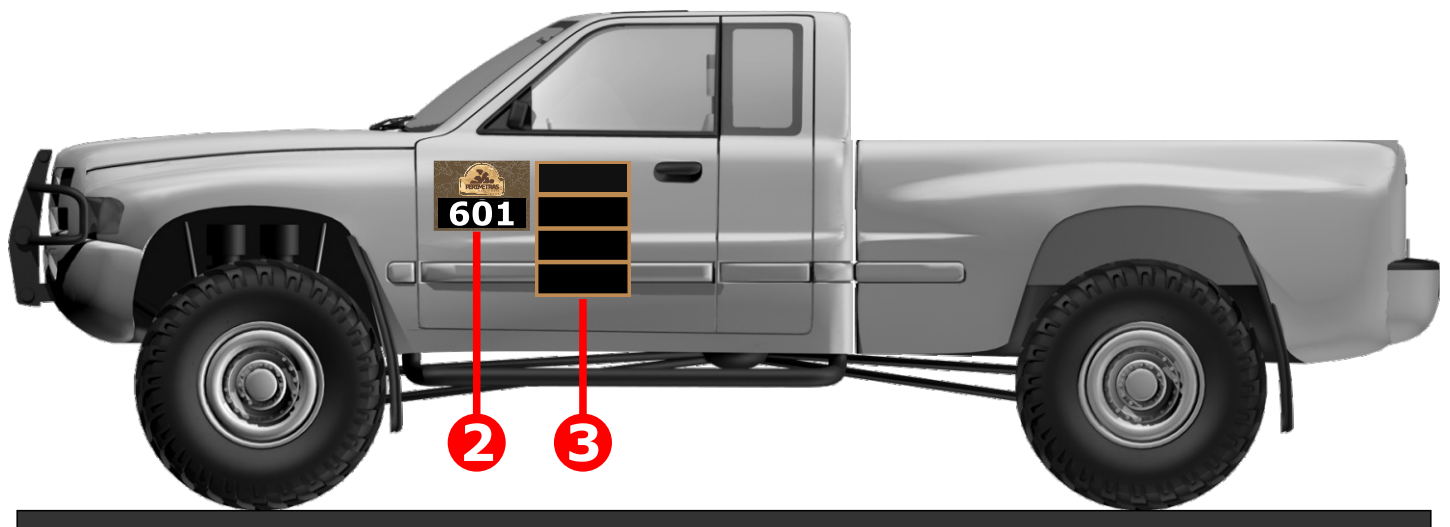

Perimetras 2025 Rally Raid
Privalomos reklamos schema. Priedas Nr.2

L/R

- 1** 130cm x 10cm - 1vnt.
- 2** 35cm x 19cm - 2vnt.
- 3** 35cm x 50cm - 2vnt.